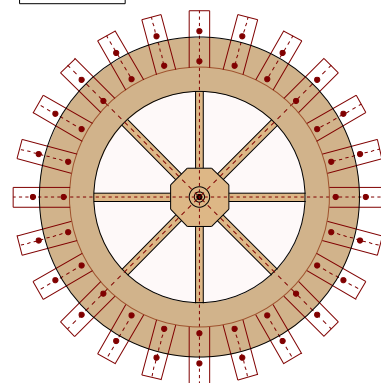

水車

土台

屋根

水車小屋 1 : 75